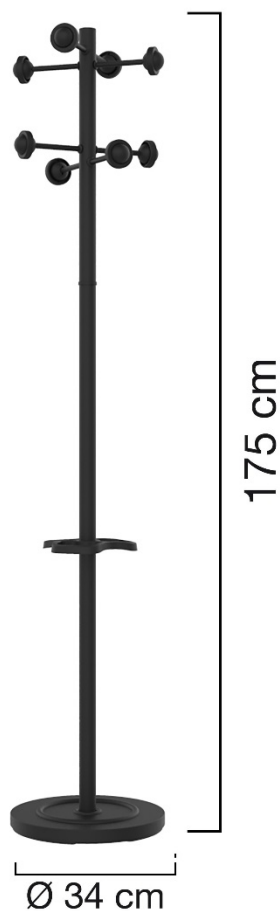

ACCUEIL

«ACCUEIL: portemanteau parfait pour les collectivités et les bureaux de type open-space avec de nouveaux coloris. »

FONCTIONNEL

Un produit robuste et pratique

Le portemanteau ACCUEIL constitué d'un fût en acier doux d'une hauteur totale de 175 cm. Il est équipé de 8 patères rondes, décalées pour faciliter l'accrochage. Sa tête tournante permet de le positionner dans l'angle d'un bureau ou contre un mur tout en assurant l'accès aux vêtements.

LES + PRODUIT

Les indispensables

Accueil est équipé d'un porte-parapluie d'une **capacité = 9 parapluies** en simultanément.

Un socle lesté (6kg) assure la stabilité du produit, quel qu'en soit la charge. .

ASSEMBLAGE RAPIDE EN 4 MINS SANS OUTILS

DIMENSIONS

Focus Gamme

ACCUEIL existe aussi :

- en version chromée 
- en version Noir + Bois  
- en version Gris métal + Bois  

INFORMATIONS TECHNIQUES

Matériaux

Fût: Acier peinture époxy

Patères : Nylon, ABS, Polypropylène

PP en Polypropylène

SAP no.	Coloris			Tête tournante	Egouttoir	Temps de montage	Garantie	Poids net	EAN code
100340698	Gris métal	8	9	Oui	Oui	4 minutes	2 ans	8,44 kg	3595560008872
100340694	Noir	8	9	Oui	Oui	4 minutes	2 ans	8,44 kg	3595560008827
400095390	Bleu	8	9	Oui	Oui	4 minutes	2 ans	8,44 kg	3595560025374
100340696	Blanc	8	9	Oui	Oui	4 minutes	2 ans	8,44 kg	3595560008858
400017761	Vert anis	8	9	Oui	Oui	4 minutes	2 ans	8,44 kg	3595560002627
400095219	Lilas	8	9	Oui	Oui	4 minutes	2 ans	8,44 kg	3595560024803