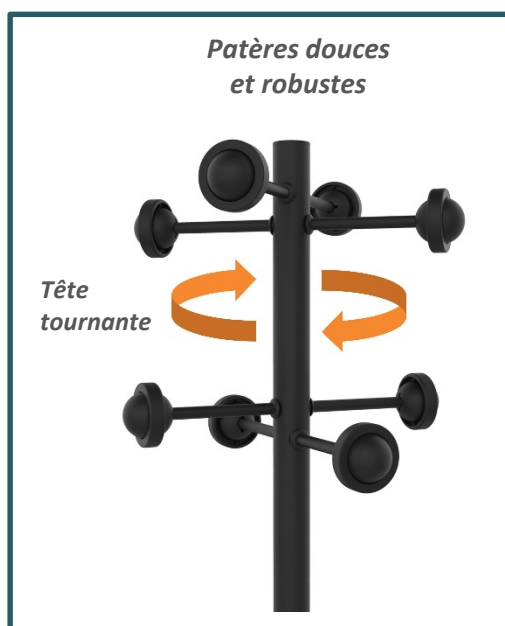

ACCUEIL

«ACCUEIL: portemanteau parfait pour les collectivités et les bureaux de type open-space avec de nouveaux coloris. »

FONCTIONNEL

Un produit robuste et pratique

Le portemanteau ACCUEIL constitué d'un fût en acier doux d'une hauteur totale de 175 cm. Il est équipé de 8 patères rondes, décalées pour faciliter l'accrochage. Sa tête tournante permet de le positionner dans l'angle d'un bureau ou contre un mur tout en assurant l'accès aux vêtements.

LES + PRODUIT

Les indispensables

Accueil est équipé d'un porte-parapluie d'une **capacité = 9 parapluies** en simultanément.

Un socle lesté (6kg) assure la stabilité du produit, quel qu'en soit la charge. .

ASSEMBLAGE RAPIDE EN 4 MINS SANS OUTILS

DIMENSIONS

Focus Gamme

ACCUEIL existe aussi :

- en version chromée 
- en version Noir + Bois  
- en version Gris métal + Bois  

INFORMATIONS TECHNIQUES

Matériaux

Fût: Acier peinture époxy

Patères : Nylon, ABS, Polypropylène

PP en Polypropylène

SAP no.	Coloris			Tête tournante	Egouttoir	Temps de montage	Garantie	Poids net	EAN code
100340698	Gris métal	8	9	Oui	Oui	4 minutes	2 ans	8,44 kg	3595560008872
100340694	Noir	8	9	Oui	Oui	4 minutes	2 ans	8,44 kg	3595560008827
400095390	Bleu	8	9	Oui	Oui	4 minutes	2 ans	8,44 kg	3595560025374
100340696	Blanc	8	9	Oui	Oui	4 minutes	2 ans	8,44 kg	3595560008858
400017761	Vert anis	8	9	Oui	Oui	4 minutes	2 ans	8,44 kg	3595560002627
400095219	Lilas	8	9	Oui	Oui	4 minutes	2 ans	8,44 kg	3595560024803