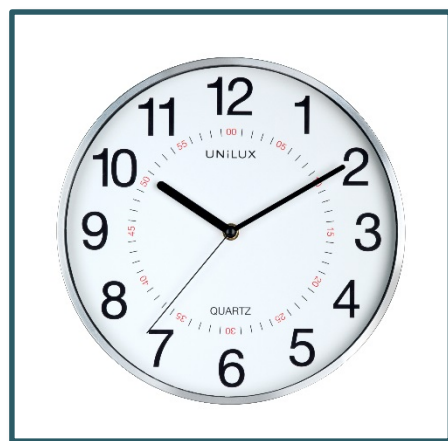

ARIA

« ARIA: belle pendule premier prix. Idéale pour les bureaux individuels »

SYSTÈME QUARTZ

Haute précision

Le mécanisme de pendule à quartz, basé sur le phénomène de la piézoélectricité, est l'un des moins énergivore, pour une fiabilité d'un écart d'une seconde en 6 ans de fonctionnement.

GRANDE VISIBILITE

Une lecture aisée

Sa grande surface vitrée de 28,5 cm, ARIA est une pendule idéale pour les bureaux individuels ou collectifs de petites tailles. Son double affichage grande taille assure une lecture sans effort **jusqu'à 30 mètres de distance**

DESIGN

Sobriété avant tout

Allure sobre, avec ses grands chiffres arabes, ARIA est idéale pour les bureaux individuels

Facile à installer au mur

INFORMATIONS TECHNIQUES

Matériaux

Contour: plastique

Protection cadran: verre Conso Moyenne: 0,07 mA

SAP no.	Coloris	Dimensions	Pile non fournie	Trotteuse	Radio-contrôlée	lisibilité	Garantie	Poids net	Code EAN
400094280	Gris métal	∅ 28,5	1 x AA 1,5 V	Non	Non	30 m	2 ans	0,6 kg	3595560022366

UNILUX