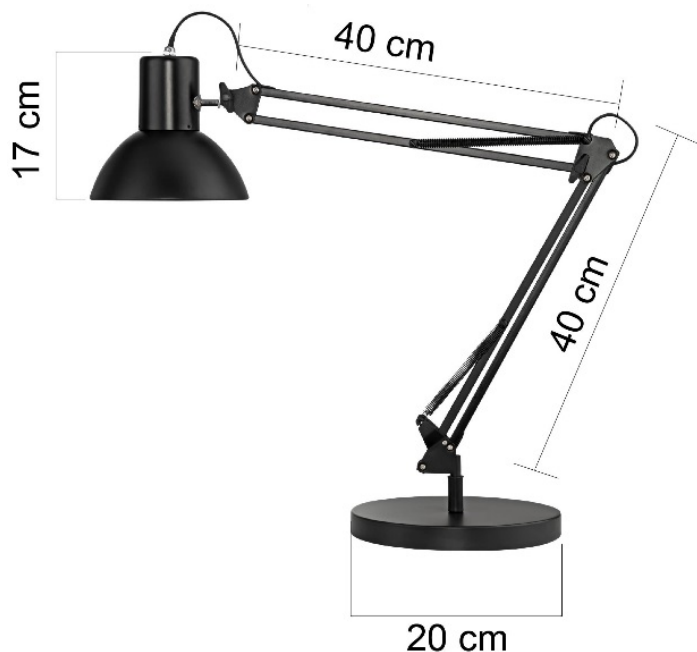

# SUCCESS 80

«SUCCESS 80: la lampe architecte classique et ultra-maniable. Taille intermédiaire pour les plans de travail de dimensions moyennes.»

### Et maniabilité

Très maniable grâce à son bras pivotant à double articulation, équipé de ressorts de compensation qui facilitent son orientation en tous sens.

### Large choix

Success existe dans 3 longueurs de bras différentes: 66cm, 80 cm et 105 cm et dans 2 coloris différents: noir et blanc. Elle est vendue sur socle et sur pince. Disponible également en version Chromée (bras 80 cm).

## DIMENSIONS