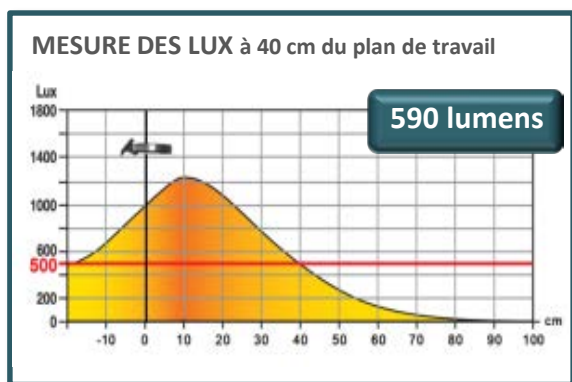

/ DISC

« DISC: diffuse un éclairage puissant, peu énergivore et de qualité »
Convient à tout type de bureau

PERFORMANTE

... et durable

Nouvelles LED pour la lampe Disc :

Très performantes: 590 lumens, efficacité lumineuse de 107 lm/w, pour une durée de vie de 40 ans.

- + de 500 Lux sur le plan de travail
- Asymétrique: neutralise les éblouissements et limite les contrastes
- Une température de couleur dite chaude: 2900 K
- Un bon rendu des couleurs : IRC > 83

DESIGN

Epuré et moderne

Jolie ligne épurée, avec une belle symétrie entre la tête et le socle. Disc est faite pour tout type d'environnement.

DIMENSIONS

INFORMATIONS TECHNIQUES

Matériaux

ABS et aluminum recyclable

Source

Leds intégrées*: puissance nominale 5,5W

*Ne peuvent être changées

Transformateur

Débrochable sur prise

SAP no.	Coloris	Energie consommée KW/1000 h	Ln	Lm/W*	T° couleur	IRC	Durée de vie Source**	Garantie (hors transfo)	Poids Net Kg	EAN code
100340421	Noir-Gris métal	7	590	107	2900 K	83	40 000h	2 ans	1,59	3595560014859