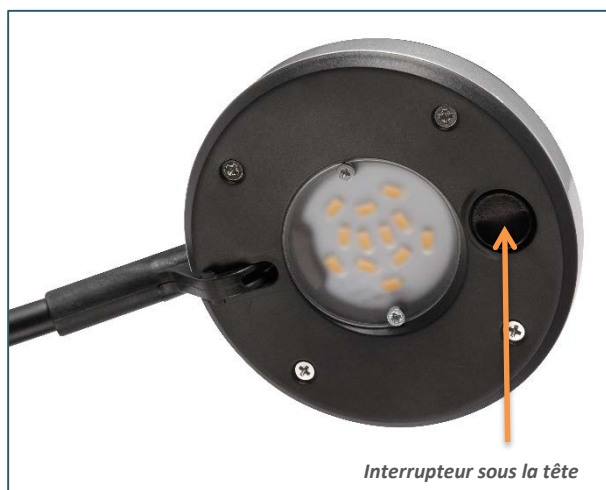

/ DISC

« DISC: diffuse un éclairage puissant, peu énergivore et de qualité »
Convient à tout type de bureau

PERFORMANTE

... et durable

Nouvelles LED pour la lampe Disc :

Très performantes: 590 lumens, efficacité lumineuse de 107 lm/w, pour une durée de vie de 40 ans.

Peu énergivore , Disc permet d'économiser jusqu'à 80% sur la facture d'électricité et son impact environnemental est faible.

CONFORT VISUEL

Ergonomie et bien-être

La lampe Disc procure un éclairage optimal:

- + de 500 Lux sur le plan de travail
- Asymétrique: neutralise les éblouissements et limite les contrastes
- Une température de couleur dite chaude: 2900 K
- Un bon rendu des couleurs : IRC > 83

DESIGN

Epuré et moderne

Jolie ligne épurée, avec une belle symétrie entre la tête et le socle. Disc est faite pour tout type d'environnement.

DIMENSIONS

INFORMATIONS TECHNIQUES

Matériaux

ABS et aluminum recyclable