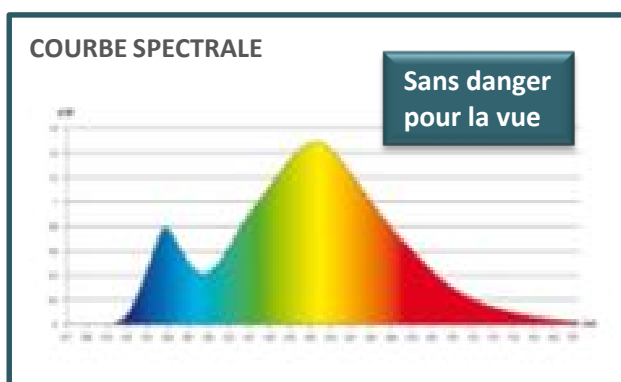

Transformateur

Débrochable sur prise

SAP no.	Coloris	Energie consommée KW/1000 h	Ln	Lm/W*	T° couleur	IRC	Durée de vie Source**	Garantie (hors transfo)	Poids Net Kg	EAN code
100340421	Noir-Gris métal	7	590	107	2900 K	83	40 000h	2 ans	1,59	3595560014859

* Consommation moyenne: 1000h/an