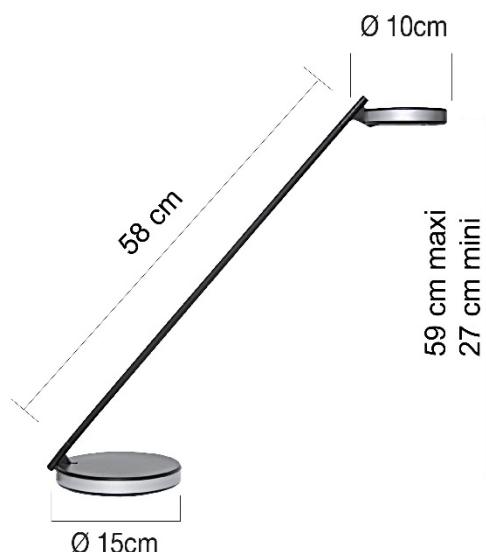

/ DISC

« DISC: diffuse un éclairage puissant, peu énergivore et de qualité »
Convient à tout type de bureau

PERFORMANTE

... et durable

Nouvelles LED pour la lampe Disc :

Très performantes: 590 lumens, efficacité lumineuse de 107 lm/w, pour une durée de vie de 40 ans.

Peu énergivore , Disc permet d'économiser jusqu'à 80% sur la facture d'électricité et son impact environnemental est faible.

CONFORT VISUEL

Ergonomie et bien-être

La lampe Disc procure un éclairage optimal:

- + de 500 Lux sur le plan de travail
- Asymétrique: neutralise les éblouissements et limite les contrastes
- Une température de couleur dite chaude: 2900 K
- Un bon rendu des couleurs : IRC > 83

DESIGN

Epuré et moderne

Jolie ligne épurée, avec une belle symétrie entre la tête et le socle. Disc est faite pour tout type d'environnement.

DIMENSIONS

INFORMATIONS TECHNIQUES

Matériaux

ABS et aluminum recyclable