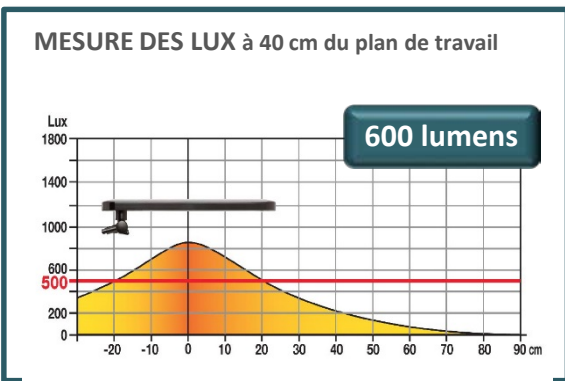

Son double bras articulé équipé de ressorts de compensation permet des mouvements d'une grande amplitude et d'une grande souplesse. La tête est orientable en tous sens. Fournie avec socle et pince (écartement maxi 45mm).

DIMENSIONS

INFORMATIONS TECHNIQUES

Matériaux

Aluminium recyclable et ABS

Source

Leds intégrées*: puissance nominale 6,5W
*ne peuvent être changées

SAP no.	Coloris	Energie consommée KW/1000 h	Lm	Lm/W	T° couleur	IRC	Durée de vie Source*	Garantie	Poids Net	EAN code
400033683	Noir	7	600	90	3000 K	>80	40000h	2 ans	2,88kg	3595560005796
400033684	Gris métal	7	600	90	3000K	>80	40000h	2 ans	2,88kg	3595560005802