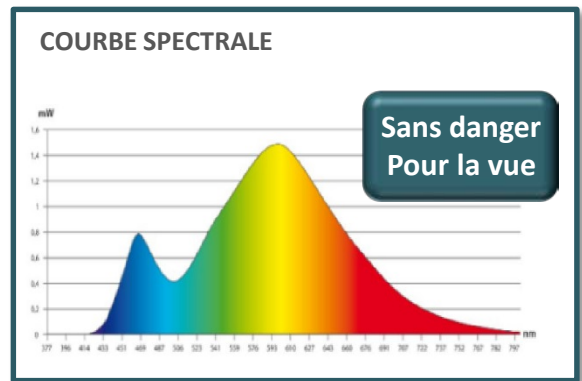

MAMBOLED

«MAMBOLED: un faible investissement pour une très bonne qualité d'éclairage.»

ECONOMIE

A court et à long terme

MAMBOLED a de nombreuses qualités:

- Lampe la moins chère dans la gamme des lampes LED
- Très bonne efficacité lumineuse: 90 lm/w (= éclaire bien pour une consommation faible)
- Consomme 2 fois moins qu'une lampe fluorescente = réelles économies sur la facture d'électricité

DIMENSIONS

INFORMATIONS TECHNIQUES

Matériaux

Aluminium recyclable et ABS

Source

Leds intégrées*: puissance nominale 6,5W
*ne peuvent être changées

SAP no.	Coloris	Energie consommée KW/1000 h	Lm	Lm/W	T° couleur	IRC	Durée de vie Source*	Garantie	Poids Net	EAN code
400033683	Noir	7	600	90	3000 K	>80	40000h	2 ans	2,88kg	3595560005796
400033684	Gris métal	7	600	90	3000K	>80	40000h	2 ans	2,88kg	3595560005802