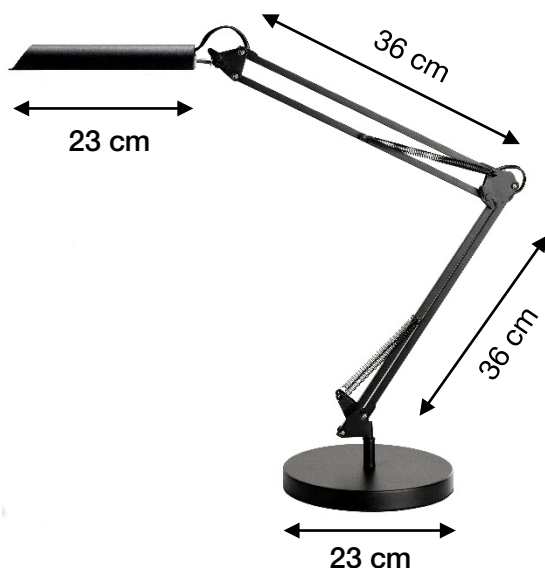

SWINGO LED

«SWINGO LED: lampe de bureau ergonomique. Grande fluidité de mouvements. Convient à tous type de plan de travail.»

ECONOMIQUE

... avec variation d'intensité

Elle est équipée d'un éclairage LED à haut rendement pour une faible consommation. SWINGO LED offre 3 niveaux d'intensité lumineuse, permettant à chacun également d'adapter l'éclairage, tout au long de la journée, en fonction de ses besoins.

DESIGN

Double bras ergonomique

Swingo LED est dotée d'un double bras à ressorts de compensation: grande aisance de mouvement et prolongation de la durée de vie du produit. Double articulation permettant à la tête de rester parallèle au plan de travail. Interrupteur tactile positionné sur la tête, facilement accessible.

LES + PRODUITS

Une infinité de fixation possibles

Swingo LED offre deux possibilités de fixation:

- avec socle lesté de 2,3 kg
- sur pince avec écartement maximum de 55mm

DIMENSIONS

INFORMATIONS TECHNIQUES