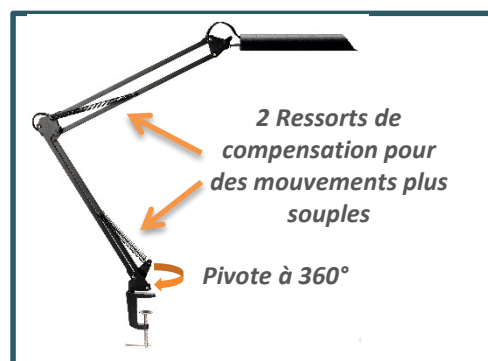

SWINGO LED

«SWINGO LED: lampe de bureau ergonomique. Grande fluidité de mouvements. Convient à tous type de plan de travail.»

ECONOMIQUE

... avec variation d'intensité

Elle est équipée d'un éclairage LED à haut rendement pour une faible consommation. SWINGO LED offre 3 niveaux d'intensité lumineuse, permettant à chacun également d'adapter l'éclairage, tout au long de la journée, en fonction de ses besoins.

DESIGN

Double bras ergonomique

Swingo LED est dotée d'un double bras à ressorts de compensation: grande aisance de mouvement et prolongation de la durée de vie du produit. Double articulation permettant à la tête de rester parallèle au plan de travail. Interrupteur tactile positionné sur la tête, facilement accessible.

LES + PRODUITS

Une infinité de fixation possibles

Swingo LED offre deux possibilités de fixation:

- avec socle lesté de 2,3 kg
- sur pince avec écartement maximum de 55mm

DIMENSIONS

INFORMATIONS TECHNIQUES