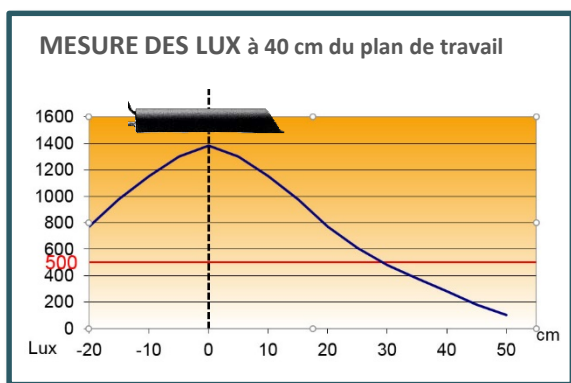

Source

Leds intégrées: puissance nominale 8W

SAP no.	Coloris	Energie consommée KW/1000 h	Lm	Lm/W	T° couleur	IRC	Durée de vie Source*	Garantie	Poids Net	EAN code
400093838	Noir Pince+ Socle	9	800	100	3000 K	>80	50000h	2 ans	3,00 kg	3595560016485
400093839	Blanc Pince+ Socle	9	800	100	3000K	>80	50000h	2 ans	3,00 kg	3595560016570

* Consommation moyenne: 1000h/an