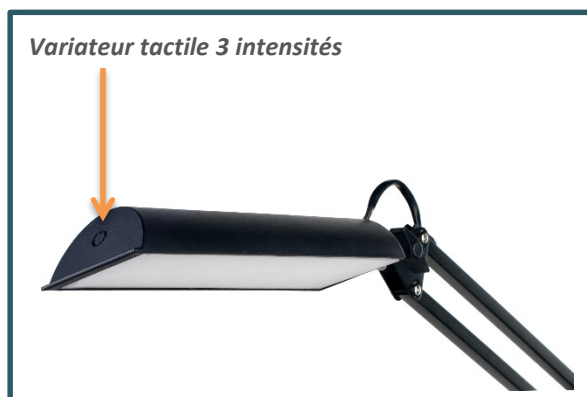

SWINGO LED

«SWINGO LED: lampe de bureau ergonomique. Grande fluidité de mouvements. Convient à tous type de plan de travail.»

ECONOMIQUE

... avec variation d'intensité

Elle est équipée d'un éclairage LED à haut rendement pour une faible consommation. SWINGO LED offre 3 niveaux d'intensité lumineuse, permettant à chacun également d'adapter l'éclairage, tout au long de la journée, en fonction de ses besoins.

DESIGN

Double bras ergonomique

Swingo LED est dotée d'un double bras à ressorts de compensation: grande aisance de mouvement et prolongation de la durée de vie du produit. Double articulation permettant à la tête de rester parallèle au plan de travail. Interrupteur tactile positionné sur la tête, facilement accessible.

LES + PRODUITS

Une infinité de fixation possibles

Swingo LED offre deux possibilités de fixation:

- avec socle lesté de 2,3 kg
- sur pince avec écartement maximum de 55mm

DIMENSIONS

INFORMATIONS TECHNIQUES