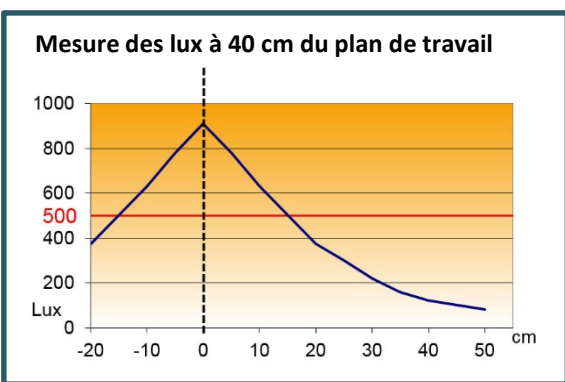

Transformateur

Débrochable sur prise

SAP no.	Coloris	Energie consommée KW/1000 h	Lm	Lm/W	T° couleur	IRC	Durée de vie Source*	Garantie	Poids Net	EAN code
400092054	Gris métal et Chrome	6	500	100	3000K 4500K 6500K	>80	50000h	2 ans	4,0 kg	3595560014286

* Consommation moyenne: 1000h/an