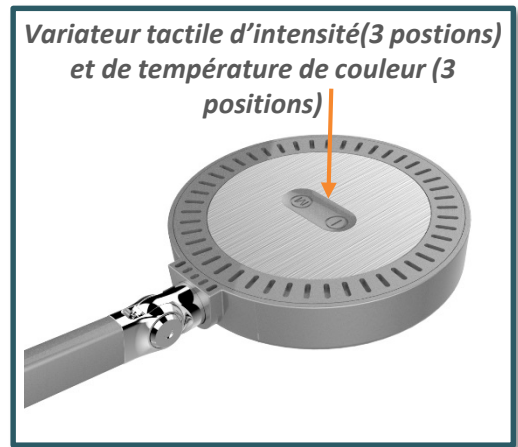

DIMENSIONS

INFORMATIONS TECHNIQUES

Matériaux

Aluminium
Métal
ABS

Source

Leds intégrées*: puissance nominale 5W
*ne peuvent être changées