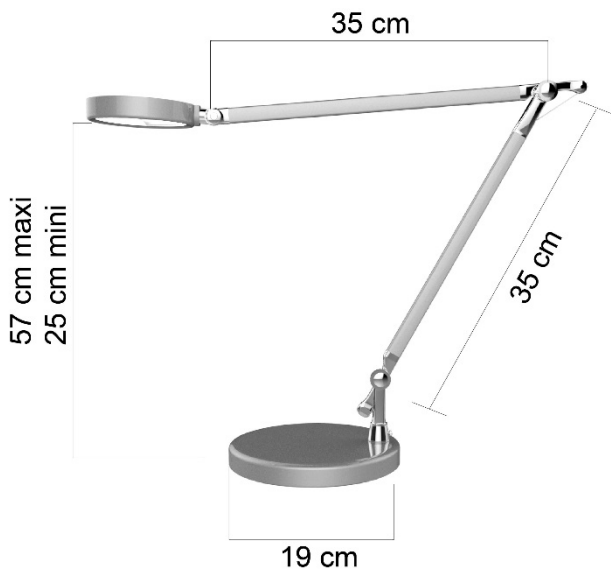

Senza 2 permet a son utilisateur de bénéficier d'un éclairage sur mesure adapté à différentes activités

DESIGN

Au bureau ou à la maison

Le design travaillé de la tête et la finesse du bras donnent une ligne pure et originale à la lampe Senza 2. Elle s'adapte aussi bien dans un bureau qu'à la maison.

AMPLITUDE

Et souplesse

Senza 2 offre une grande amplitude de réglage grâce à son double bras , triple articulation, équipée de ressorts, pour des mouvements parfaitement fluides. Elle pivote à à 360° sur le socle et sa tête est orientable en tous sens.

Grande amplitude de mouvements

LED

UNILUX

DIMENSIONS

INFORMATIONS TECHNIQUES

Matériaux

Aluminium
Métal
ABS

Source

Leds intégrées*: puissance nominale 5W
*ne peuvent être changées

Transformateur

Débrochable sur prise

SAP no.	Coloris	Energie consommée KW/1000 h	Lm	Lm/W	T° couleur	IRC	Durée de vie Source*	Garantie	Poids Net	EAN code
400092054	Gris métal et Chrome	6	500	100	3000K 4500K 6500K	>80	50000h	2 ans	4,0 kg	3595560014286