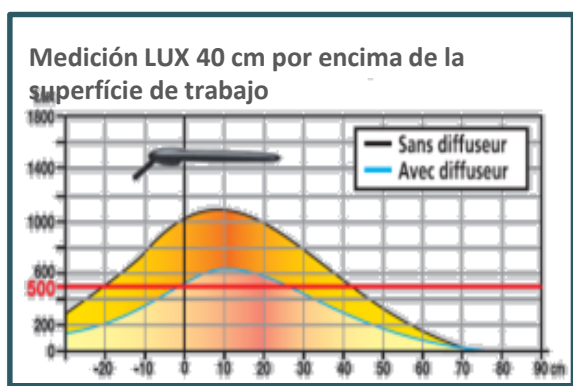

UNILUX

DIMENSIONES

DATOS TÉCNICOS

Materiales

Plástico ABS

Fuente

LED incorporado: Potencia 8W

| SAP | Colores | Consumo energético KW/1000 h | Lm | Lm/W | Colour T° | IRC | Vida útil* | Garantía | Peso neto | EAN |
|-----------|---------|------------------------------|-----|------|-----------|-----|------------|----------|-----------|---------------|
| 400093669 | Negro | 8 | 700 | 100 | 3500 K | >80 | 50000h | 3 años | 2,07 kg | 3595560014736 |