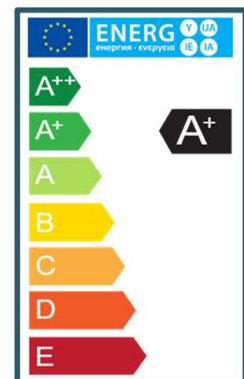

Made in EUROPE

UNILUX

Maße

Technische Daten

Material

ABS, Stahl, Santopren,
Recyclingfähiges Aluminium

Leuchtmittel

2 x 5 W LED (eingebaut, nicht austauschbar)

Art. Nr.	Farbe	Energieverbrauch KW/1000 h	Lm	Lm/W	Lichtfarbe T°	CRI	Lebensdauer Leuchtmittel	Garantie	Netto Gewicht	EAN code
400093984	Schwarz	11	1000	90	3500 K	>80	50.000 h	2 Jahre	2,85 kg	3595560020874