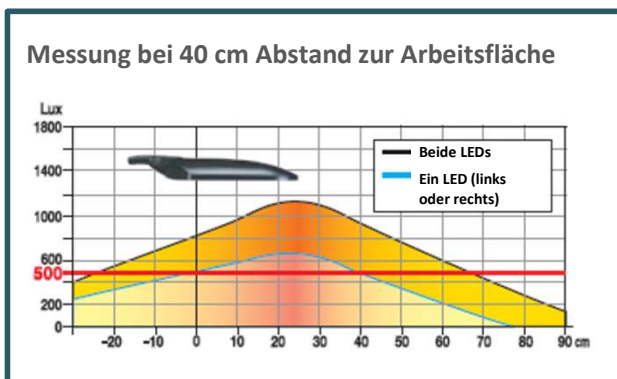

Variable Ausrichtung

Der Leuchtenkopf ist in alle Richtungen drehbar. Der Arm der DUO ist am Sockel um 90° neigbar.

Geprüfte Ergonomie und Sicherheit

DUO wurde von Arbeitsmedizinern getestet und empfohlen.

Made in EUROPE

UNILUX

Maße

Technische Daten

Material

ABS, Stahl, Santopren,
Recyclingfähiges Aluminium

Leuchtmittel

2 x 5 W LED (eingebaut, nicht austauschbar)

Art. Nr.	Farbe	Energieverbrauch KW/1000 h	Lm	Lm/W	Lichtfarbe T°	CRI	Lebensdauer Leuchtmittel	Garantie	Netto Gewicht	EAN code
400093984	Schwarz	11	1000	90	3500 K	>80	50.000 h	2 Jahre	2,85 kg	3595560020874