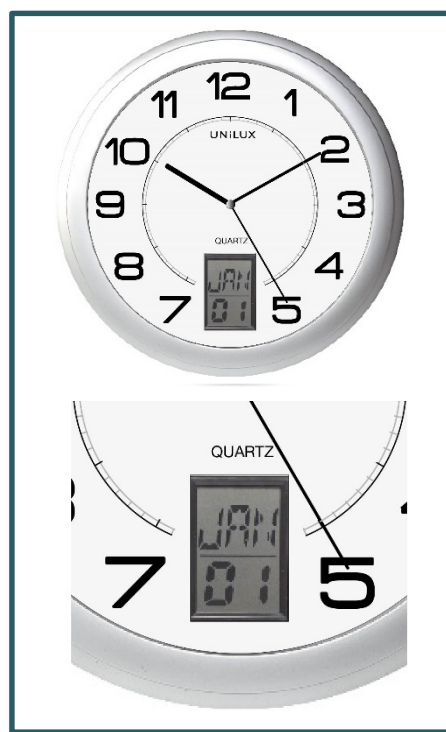

INSTINCT

« INSTINCT: pendule à réglage automatique au changements d'heures ».

SYSTÈME DST

Haute précision

Le mécanisme de la pendule INSTINCT fait que celle-ci se règle automatiquement lors des changements d'heures d'été ou hiver. Plus besoin de décrocher la pendule. INSTINCT se met à l'heure de façon autonome. Mouvement à quartz de précision.

GRANDE VISIBILITE

Une opération appréciable

Avec son diamètre de 30,5cm, INSTINCT est très facile à lire. Un dateur numérique est incrusté dans le cadran et indique au choix: Jour/date, date/mois ou heure/minutes.

DESIGN

Sobre et élancée

Avec son contour dynamique gris métallique et ses grands chiffres arabe, INSTINCT trouvera sa place partout.

INFORMATIONS TECHNIQUES

Matériaux

Contour et protection du cadran : plastique

1 AA 1,5V (fournie)

Conso Moyenne: 0,14 mA

SAP no.	Coloris	Dimensions	Pile fournie	trotteuse	Radio-contrôlée	lisibilité	Garantie	Poids net	Code EAN
100340853	Gris métal	Ø 30,5	1 x AA 1,5 V	Oui	Non	35 m	2 ans	0,62 kg	3595560007929

UNILUX