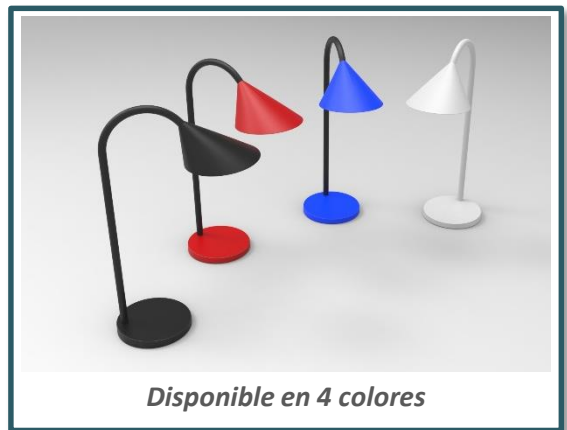

Duración de la fuente: alrededor de 20.000 horas.

DISEÑO ATEMPORAL

SOL alista simplicidad y modernidad. La forma del cabezal proporciona mayor difusión en la superficie de trabajo.

COLORES Y FUNCIONES

SOL está disponible en 4 colores diferentes y está equipada con brazo flexible para que sea fácilmente ajustable en todas las direcciones.

Brazo flexible

LED

UNILUX

DIMENSIONES

DATOS TÉCNICOS

Materiales

Brazo metálico con elastómero

Cabezal y base de plástico