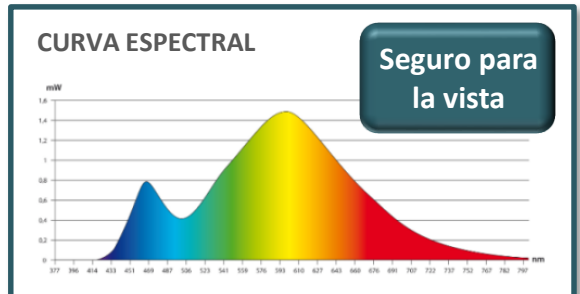

DRIVER

Extraíble en el enchufe

SAP	Colores	Consumo energético KW/1000h	Lm	Lm/W	T° del color	IRC	Vida útil de la fuente	Garantía	Peso neto	Código EAN
400077402	Negro	5	500	100	3000 K	>80	20000h	2 años	1,1 kg	3595560012794
400077404	Blanco	5	500	100	3000K	>80	20000h	2 años	1,1kg	3595560012800
400077405	Azul	5	500	100	3000 K	>80	20000h	2 años	1,1 kg	3595560012817
400077406	Rojo	5	500	100	3000K	>80	20000h	2 años	1,1kg	3595560012824

* Consumo medio: 1000h/año