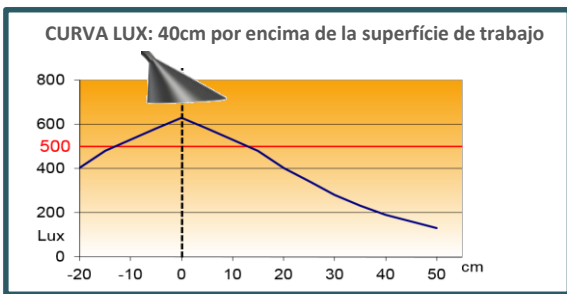

Fuente

LED integrado*: Potencia nominal 4W

*No reemplazable

DRIVER

Extraíble en el enchufe

SAP	Colores	Consumo energético KW/1000h	Lm	Lm/W	T° del color	IRC	Vida útil de la fuente	Garantía	Peso neto	Código EAN
400077402	Negro	5	500	100	3000 K	>80	20000h	2 años	1,1 kg	3595560012794
400077404	Blanco	5	500	100	3000K	>80	20000h	2 años	1,1kg	3595560012800
400077405	Azul	5	500	100	3000 K	>80	20000h	2 años	1,1 kg	3595560012817
400077406	Rojo	5	500	100	3000K	>80	20000h	2 años	1,1kg	3595560012824