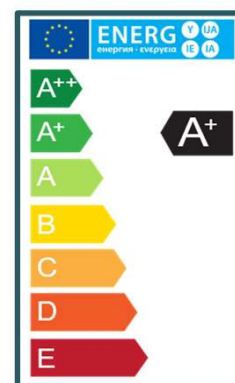

SOL

Farbvielfalt und gute Lichtleistung zum Einstiegspreis

LED-Technik

Die SOL-Leuchte hat ein LED-Modul mit guter Lichtqualität. Das eingebaute Leuchtmittel 4 W LED erzeugt einen Lichtstrom von 500 Lumen bei einer Farbtemperatur von 3.000 K.

Flexibler Arm

Der Arm mit biegbarem Ende macht die Ausrichtung der Lampe in alle Richtungen kinderleicht. Die Form des Lampenkopfes sorgt für eine gute Lichtstreuung auf der Arbeitsfläche.

Farbauswahl

SOL ist in den Farben schwarz, weiß, blau und rot erhältlich.

LED

UNILUX

Maße

Biagsam
auf 23 cm

Erhältlich in 4 Farbvarianten

Technische Daten

Material

ABS, Metall, Elastomer-Beschichtung

Leuchtmittel

LED 4 W (eingebaut, nicht austauschbar)
800 Lux bei 40 cm Abstand zur Arbeitsfläche

Netzteil

Am Kabel, am Stecker abnehmbar

Art. Nr.	Farbe	Energie-Verbrauch KW/1000 h	Lm	Lm/W	Farbtemperatur T°	CRI	Lebensdauer Leuchtmittel	Garantie	Netto Gewicht	EAN code
400077402	schwarz	5	500	100	3.000 K	>80	20.000 Std.	2 Jahre	1,1 kg	3595560012794
400077404	weiß	5	500	100	3.000 K	>80	20.000 Std.	2 Jahre	1,1kg	3595560012800
400077405	blau	5	500	100	3.000 K	>80	20.000 Std.	2 Jahre	1,1 kg	3595560012817
400077406	rot	5	500	100	3.000 K	>80	20.000 Std.	2 Jahre	1,1kg	3595560012824