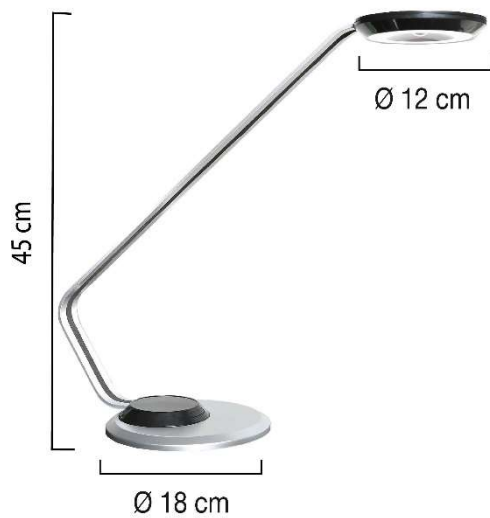

ULVA

UNILUX

Dimmbare Schreibtischleuchte mit effizientem LED-Modul

◆ Dimmbar

Über einen Dimmschalter am Sockel kann bei der Leuchte ULVA die Lichtintensität in vier Stufen angepasst werden. So kann die Lichtstärke passend zu wechselnden Aktivitäten und sich ändernden Lichtverhältnissen im Tagesverlauf eingestellt werden.

Drehgelenk am Sockel

◆ Platzsparend

Dank schlankem drehbarem Arm und kleinem Fuß findet ULVA auch auf kleinen Schreibtischen Platz

Taktile Dimmschalter

◆ Effizient

Integrierte Linsen sorgen bei dem leistungsstarken und zugleich energieparenden LED-Modul für eine optimale Lichtstreuung.

LED

UNILUX

Maße

Technische Daten

Material

Kunststoff, Aluminium

Leuchtmittel

LED 8 W (eingebaut, nicht austauschbar)
1.700 Lux bei 40 cm Abstand zur Arbeitsfläche

Netzteil

Am Kabel, am Stecker abnehmbar

| Art. Nr. | Farbe | Energie-Verbrauch KW/1000 h | Lm | Lm/W | Farbtemperatur T° | CRI | Lebensdauer Leuchtmittel | Garantie | Netto Gewicht | EAN code |
|-----------|-------------|-----------------------------|-----|------|-------------------|-----|--------------------------|----------|---------------|---------------|
| 400012753 | Grauschwarz | 8 | 400 | 73 | 4.900 K | 87 | 20.000 Std. | 2 Jahre | 2,4 kg | 3595560000128 |