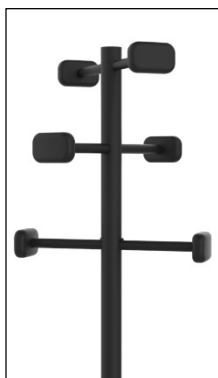

# WELCOME

- **Design moderne et pratique:** conçu en aluminium recyclable et en acier de haute qualité, ce porte-manteau sobre et moderne s'adaptera à tous les espaces de travail.
- **Fonctionnel:** équipé de 6 patères décalées, ce portemanteau assurera le parfait maintien et respect de vos vêtements.
- **Astucieux:** équipé d'un porte-parapluie pouvant accueillir jusqu'à 6 parapluies en simultané et d'un égouttoir.
- **Idéal dans les zones de passage:** socle lesté assurant une bonne stabilité du portemanteau.
- **Pratique:** montage facile et rapide (en 4mins) sans outil.
- **Produits complémentaires:** portemanteau parfaitement coordonné à la lampe LED SOL, lampadaire DELY et l'horloge WAVE.

- Tube: diamètre 2,5 cm
- 6 patères en plastique ABS
- Hauteur: 174 cm
- Socle lesté: 3,3 Kg, diamètre 28cm
- Porte-parapluie: capacité 6 parapluies
- Matériaux: fût en acier avec peinture Epoxy/ patères et porte parapluie en plastique ABS
- Garantie: 2 ans
- Recyclabilité: démonter et réintégrer dans le circuit d'utilisation des matériaux

SAP no.	Coloris			Tête tournante	Egouttoir	Temps montage	Garantie	Poids net	EAN code
400153724	Noir	6	6	Non	Oui	4 mins	2 ans	4,5 kg	3595560031917